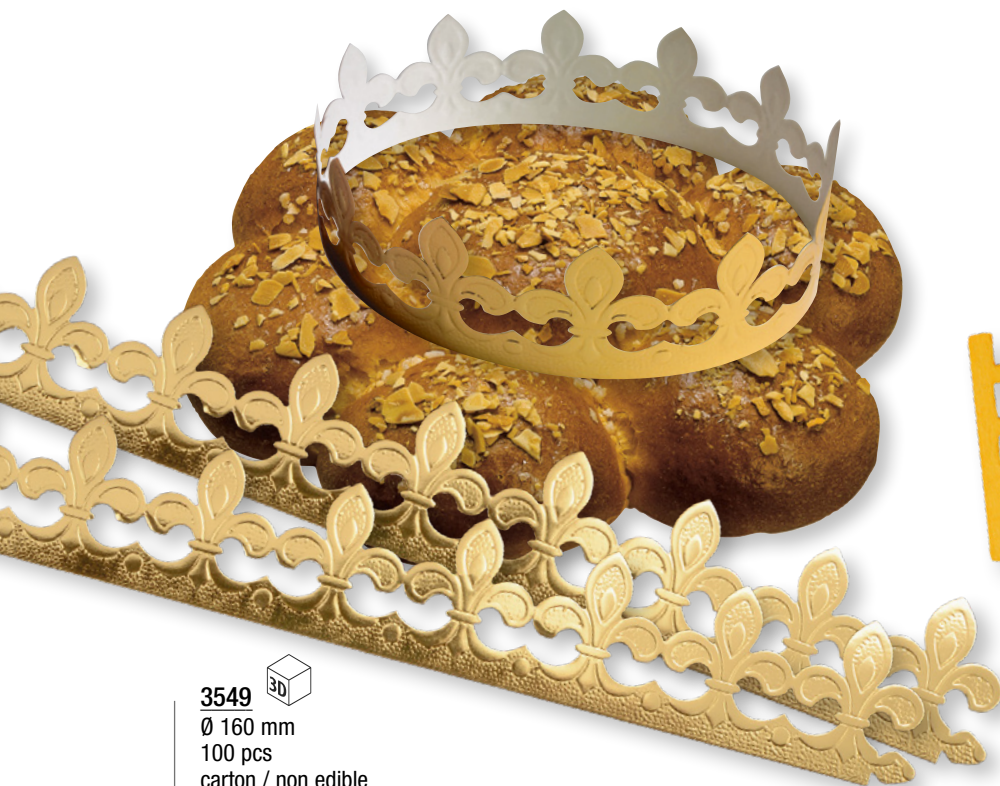

3549

Ø 160 mm
100 pcs
carton / non edible