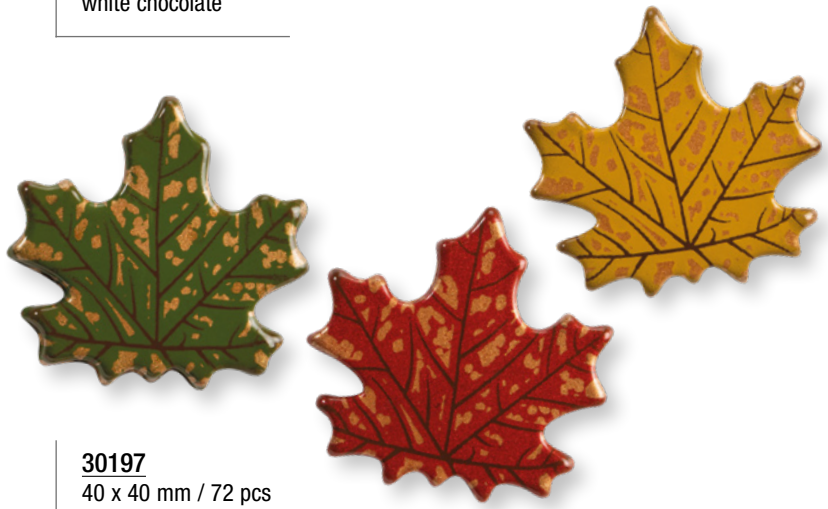

30197
40 x 40 mm / 72 pcs
dark chocolate