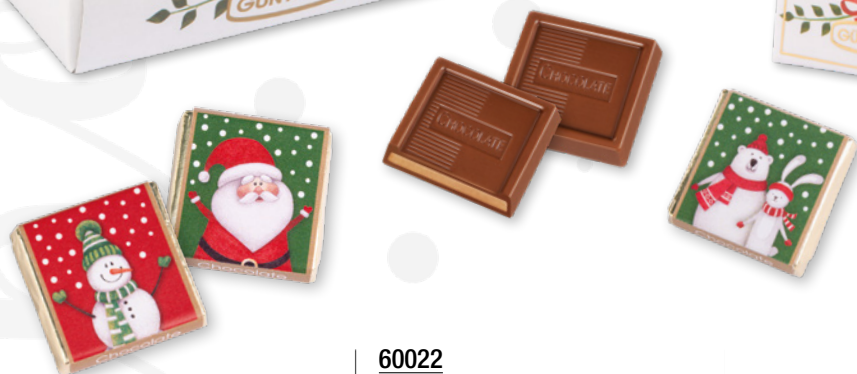

60095

Ingredients label: GER / FR / EN / IT
Ø 62 x 85 mm / 1 Style
12 pcs

6060

Ingredients label: GER / FR / EN / IT
90 x 90 x 15 mm / 8 Styles à 2 pcs
16 pcs

60022
 Ingredients label: GER / FR / EN
 50 x 17 x 165 mm / 2 Styles à 10 pcs
 20 pcs